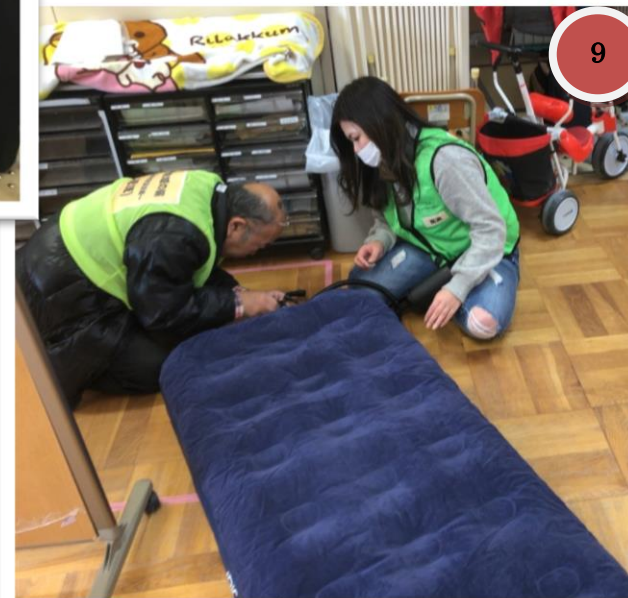

【京橋支店】 都島区社会福祉協議会 福祉防災訓練 ⑨

5

6

7

9

8